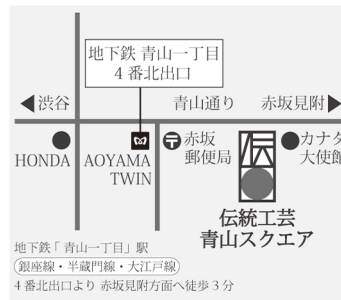

郵便はがき

第54回 全国漆器展

～日本最大規模の日常漆器の展示・即売会～

伝統工芸 青山スクエア【青山一丁目】
JAPAN TRADITIONAL CRAFTS AOYAMA SQUARE
〒107-0052 東京都港区赤坂 8-1-22

2019年10月4日(金)～17日(木)
11:00～19:00 (初日は12:00から 最終日は17:00まで)

日本漆器協同組合連合会
〒103-0013 東京都中央区日本橋人形町二丁目15番2号松島ビル 4F
TEL:03-3639-8882 FAX:03-3639-8880 <http://www.shikki.or.jp/>